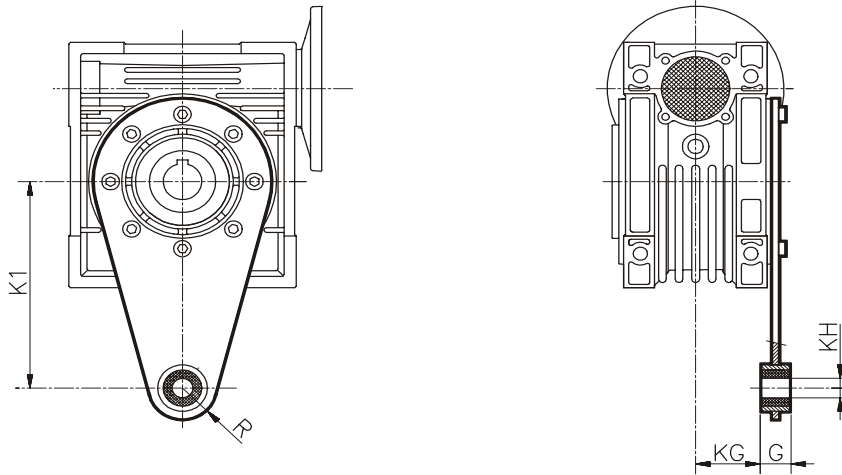

Braccio di reazione / Torque arm / Drehmomentstütze / Bras de réaction / Brazo de reacción

	K1	G	KG	KH	R
025	70	14	17,5	8	15
030	85	14	24	8	15
040	100	14	31,5	10	18
050	100	14	38,5	10	18
063	150	14	49	10	18
075	200	25	47,5	20	30
090	200	25	57,5	20	30
105	250	30	62	25	35
110	250	30	62	25	35
130	250	30	69	25	35
150	250	30	84	25	35