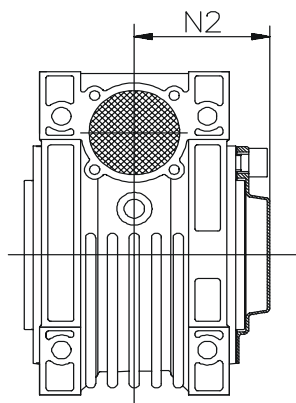

Alberi lenti / Low speed shafts / Abtriebswellen / Arbres pv / Ejes lentos

	d	B	B1	G1	L	L1	f	b1	t1
<b>025</b>	11g6 (9)	23 (25)	25,5 (30)	50	81 (85,5)	101	-	4 (3)	12,5 (10,2)
<b>030</b>	14 h6	30	32.5	63	102	128	M6	5	16
<b>040</b>	18 h6	40	43	78	128	164	M6	6	20.5
<b>050</b>	25 h6	50	53.5	92	153	199	M10	8	28
<b>063</b>	25 h6	50	53.5	112	173	219	M10	8	28
<b>075</b>	28 h6	60	63.5	120	192	247	M10	8	31
<b>090</b>	35 h6	80	84.5	140	234	309	M12	10	38
<b>110</b>	42 h6	80	84.5	155	249	324	M16	12	45
<b>130</b>	45 h6	80	85	170	265	340	M16	14	48.5
<b>150</b>	50 h6	82	87	200	297	374	M16	14	53.5

(..) Solo su richiesta  
 (..) Only on request  
 (..) Auf Wunsch  
 (..) Seulement sur demande  
 (..) Sólo bajo pedido

Cappello / Cover / Deckel / Capuchon / Tapa

	N2
<b>030</b>	42
<b>040</b>	50
<b>050</b>	57.5
<b>063</b>	68.5
<b>075</b>	73.5
<b>090</b>	85.5
<b>105</b>	94
<b>110</b>	94
<b>130</b>	102
<b>150</b>	117