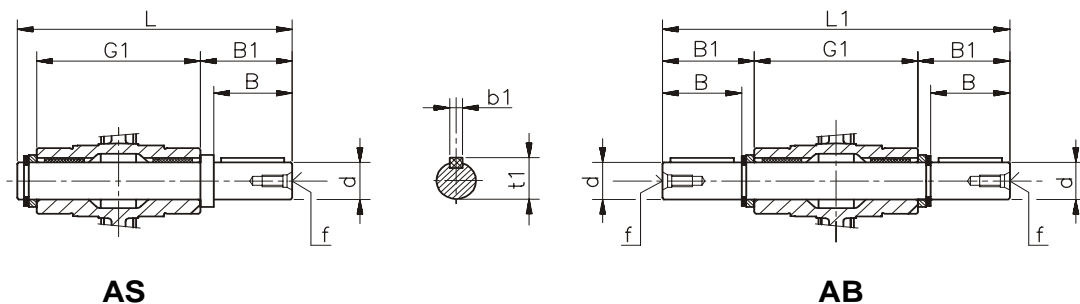

Alberi lenti / Low speed shafts / Abtriebswellen / Arbres pv / Ejes lentos

	d	B	B1	G1	L	L1	f	b1	t1
<b>025</b>	11g6 (9)	23 (25)	25,5 (30)	50	81 (85,5)	101	-	4 (3)	12,5 (10,2)
<b>030</b>	14 h6	30	32.5	63	102	128	M6	5	16
<b>040</b>	18 h6	40	43	78	128	164	M6	6	20.5
<b>050</b>	25 h6	50	53.5	92	153	199	M10	8	28
<b>063</b>	25 h6	50	53.5	112	173	219	M10	8	28
<b>075</b>	28 h6	60	63.5	120	192	247	M10	8	31
<b>090</b>	35 h6	80	84.5	140	234	309	M12	10	38
<b>110</b>	42 h6	80	84.5	155	249	324	M16	12	45
<b>130</b>	45 h6	80	85	170	265	340	M16	14	48.5
<b>150</b>	50 h6	82	87	200	297	374	M16	14	53.5

(..) Solo su richiesta  
 (..) Only on request  
 (..) Auf Wunsch  
 (..) Seulement sur demande  
 (..) Sólo bajo pedido

Cappello / Cover / Deckel / Capuchon / Tapa

	N2
<b>030</b>	42
<b>040</b>	50
<b>050</b>	57.5
<b>063</b>	68.5
<b>075</b>	73.5
<b>090</b>	85.5
<b>105</b>	94
<b>110</b>	94
<b>130</b>	102
<b>150</b>	117