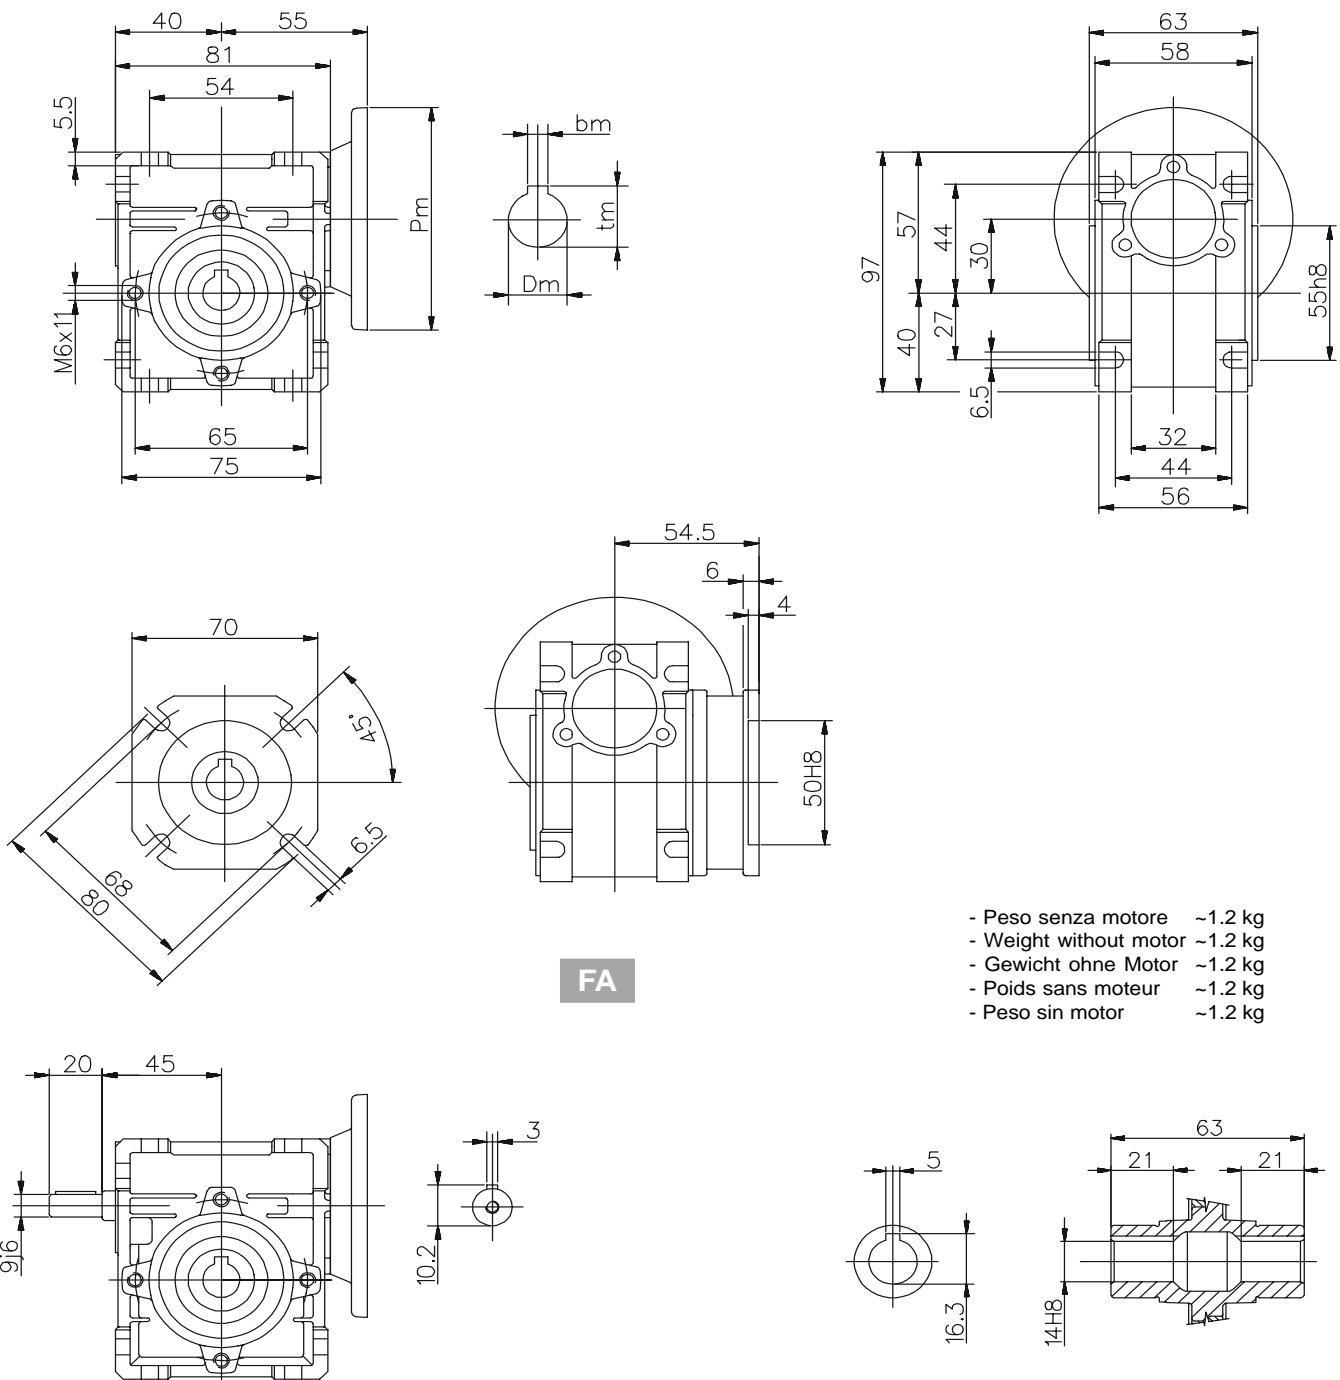

NMRV

- Peso senza motore ~1.2 kg
- Weight without motor ~1.2 kg
- Gewicht ohne Motor ~1.2 kg
- Poids sans moteur ~1.2 kg
- Peso sin motor ~1.2 kg

VS

Per le dimensioni relative alla zona attacco motore (Pm, Dm, bm, tm) fare riferimento alla tabella di pag. 303.
 For the dimensions concerning the motor connection area (Pm, Dm, bm, tm) please refer to the table shown at page 303.
 Zu den Abmessungen des Motoranschlußflansches (Pm, Dm, bm, tm) siehe Tabelle auf Seite 303.
 Pour les dimensions concernant la zone de montage du moteur (Pm, Dm, bm, tm) lire SVP le tableau à la page 303.
 Para las magnitudes correspondientes a la zona del motor (Pm, Dm, bm, tm) consulte la tabla de la página 303.