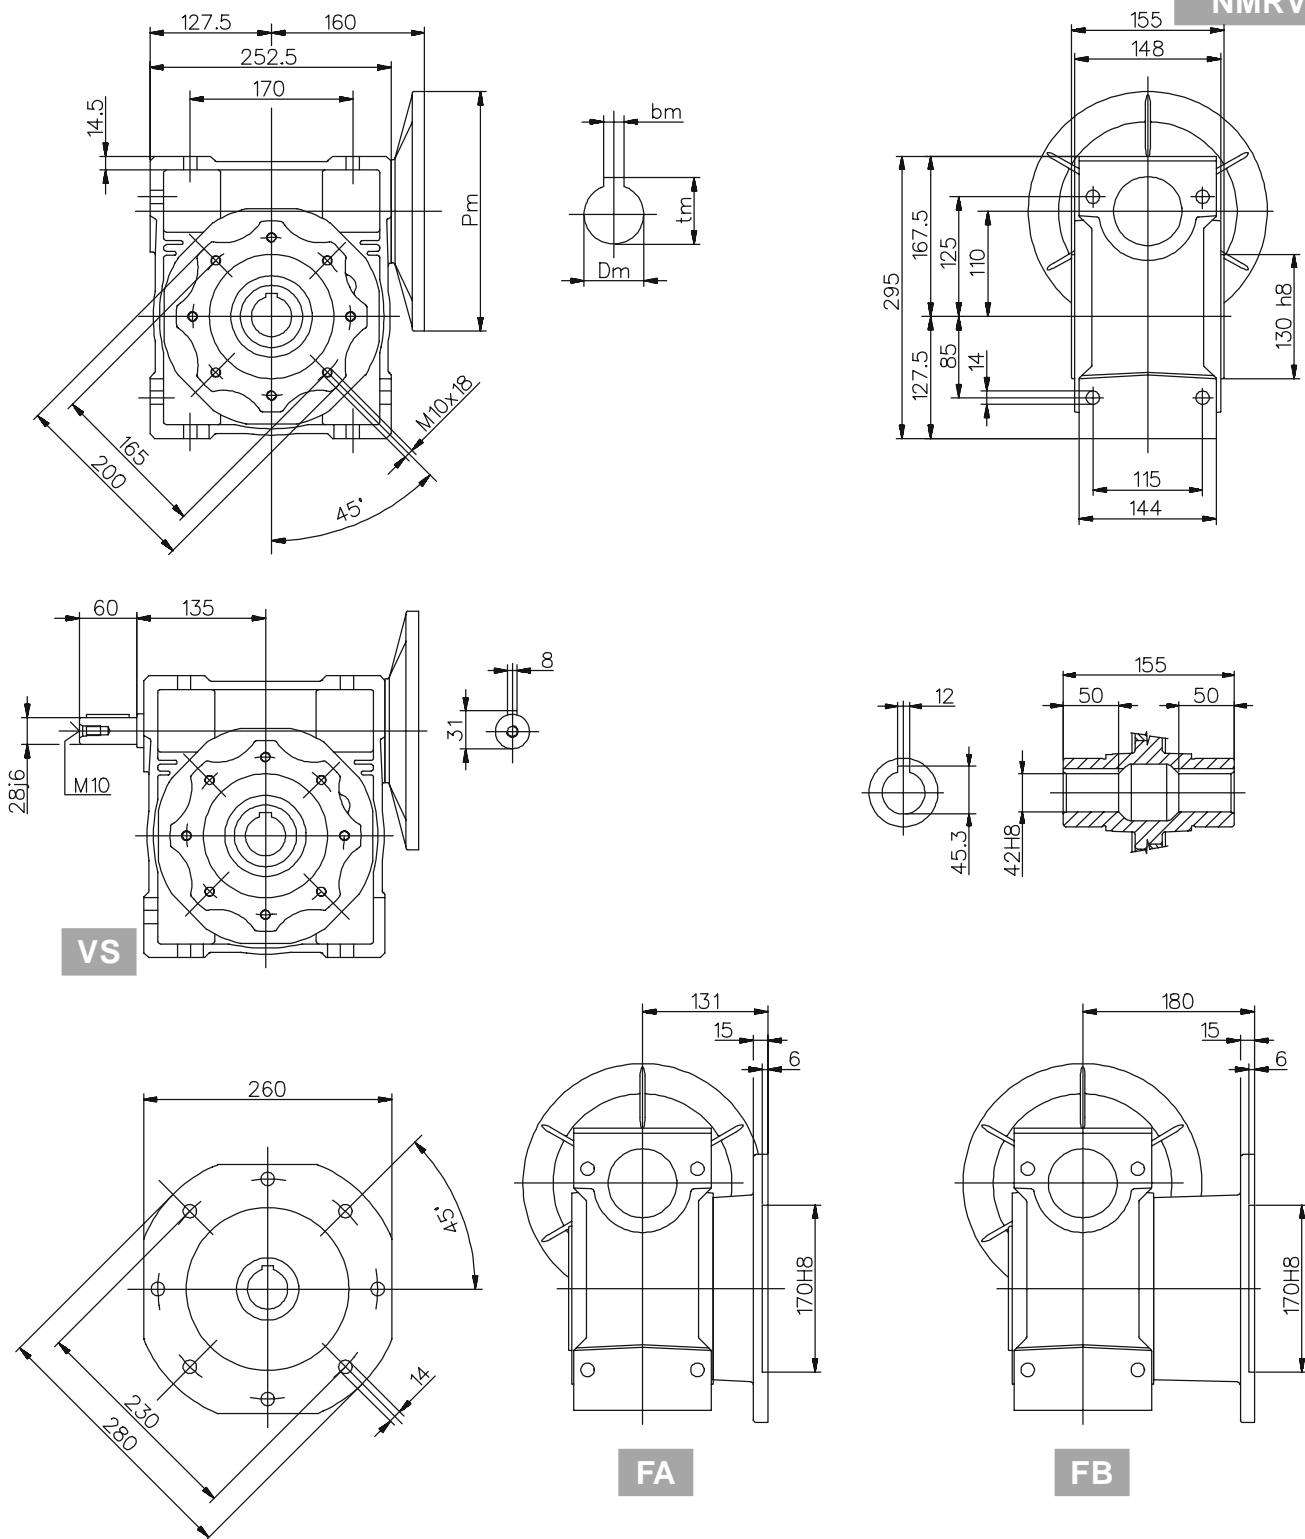

NMRV

VS

FA

FB

- Peso senza motore ~35 kg
- Weight without motor ~35 kg
- Gewicht ohne Motor ~35 kg
- Poids sans moteur ~35 kg
- Peso sin motor ~35 kg

Per le dimensioni relative alla zona attacco motore (Pm, Dm, bm, tm) fare riferimento alla tabella di pag. 303.
 For the dimensions concerning the motor connection area (Pm, Dm, bm, tm) please refer to the table shown at page 303.
 Zu den Abmessungen des Motoranschlußflansches (Pm, Dm, bm, tm) siehe Tabelle auf Seite 303.
 Pour les dimensions concernant la zone de montage du moteur (Pm, Dm, bm, tm) lire SVP le tableau à la page 303.