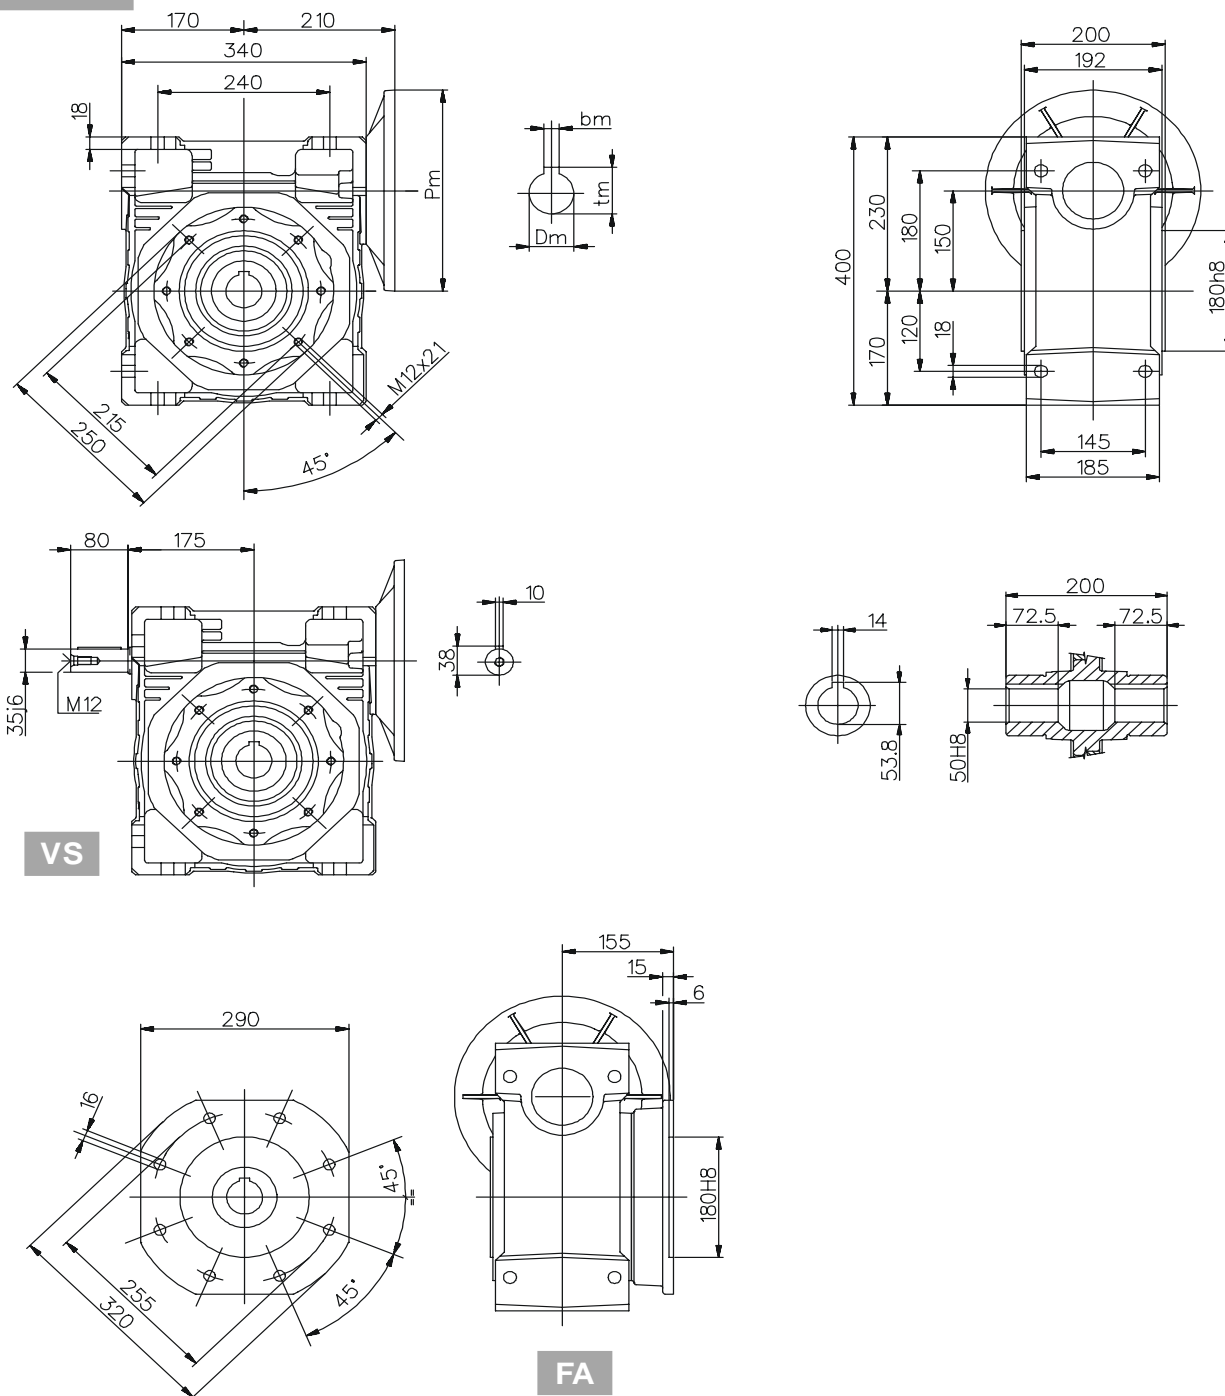

NMRV

VS

FA

- Peso senza motore ~84 kg
- Weight without motor ~84 kg
- Gewicht ohne Motor ~84 kg
- Poids sans moteur ~84 kg
- Peso sin motor ~84 kg

Per le dimensioni relative alla zona attacco motore (Pm, Dm, bm, tm) fare riferimento alla tabella di pag. 303.  
 For the dimensions concerning the motor connection area (Pm, Dm, bm, tm) please refer to the table shown at page 303.  
 Zu den Abmessungen des Motoranschlußflansches (Pm, Dm, bm, tm) siehe Tabelle auf Seite 303.  
 Pour les dimensions concernant la zone de montage du moteur (Pm, Dm, bm, tm) lire SVP le tableau à la page 303.  
 Para las magnitudes correspondientes a la zona del motor (Pm, Dm, bm, tm) consulte la tabla de la página 303.