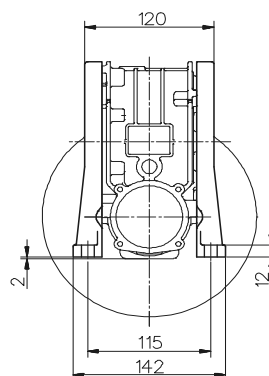

SW 075 T

Uscita / Output / Abtrieb / Sortie / Salida		
D H8	b	t
28	8	31,3
(35)	(10)	(38,3)

(..) Solo su richiesta
 (..) Only on request
 (..) Auf Wunsch
 (..) Seulement sur demande
 (..) Sólo bajo pedido

- Peso senza motore ~9 kg
 - Weight without motor ~9 kg
 - Gewicht ohne Motor ~9 kg
 - Poids sans moteur ~9 kg
 - Peso sin motor ~9 kg

SW 075 PA

SW 075 PB

SW 075 PV

Per le dimensioni relative alla zona attacco motore (Pm, Dm, bm, tm) fare riferimento alla tabella di pag. 306.
 For the dimensions concerning the motor connection area (Pm, Dm, bm, tm) please refer to the table shown at page 306.
 Zu den Abmessungen des Motoranschlußflansches (Pm, Dm, bm, tm) siehe Tabelle auf Seite 306.
 Pour les dimensions concernant la zone de montage du moteur (Pm, Dm, bm, tm) lire SVP le tableau à la page 306.
 Para las magnitudes correspondientes a la zona del motor (Pm, Dm, bm, tm) consulte la tabla de la página 306.