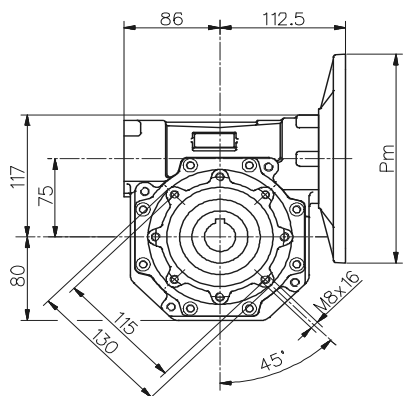

SW 075 T

Uscita / Output / Abtrieb / Sortie / Salida		
D H8	b	t
28	8	31,3
(35)	(10)	(38,3)

(..) Solo su richiesta
 (..) Only on request
 (..) Auf Wunsch
 (..) Seulement sur demande
 (..) Sólo bajo pedido

- Peso senza motore ~9 kg
 - Weight without motor ~9 kg
 - Gewicht ohne Motor ~9 kg
 - Poids sans moteur ~9 kg
 - Peso sin motor ~9 kg

SW 075 PA

SW 075 PB

SW 075 PV

Per le dimensioni relative alla zona attacco motore (Pm, Dm, bm, tm) fare riferimento alla tabella di pag. 306.
 For the dimensions concerning the motor connection area (Pm, Dm, bm, tm) please refer to the table shown at page 306.
 Zu den Abmessungen des Motoranschlußflansches (Pm, Dm, bm, tm) siehe Tabelle auf Seite 306.
 Pour les dimensions concernant la zone de montage du moteur (Pm, Dm, bm, tm) lire SVP le tableau à la page 306.
 Para las magnitudes correspondientes a la zona del motor (Pm, Dm, bm, tm) consulte la tabla de la página 306.