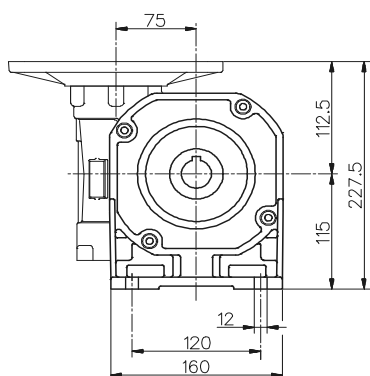

SW 075 T

Uscita / Output / Abtrieb / Sortie / Salida		
D H8	b	t
28	8	31,3
(35)	(10)	(38,3)

(..) Solo su richiesta
 (..) Only on request
 (..) Auf Wunsch
 (..) Seulement sur demande
 (..) Sólo bajo pedido

- Peso senza motore ~9 kg
 - Weight without motor ~9 kg
 - Gewicht ohne Motor ~9 kg
 - Poids sans moteur ~9 kg
 - Peso sin motor ~9 kg

SW 075 PA

SW 075 PB

SW 075 PV

Per le dimensioni relative alla zona attacco motore (Pm, Dm, bm, tm) fare riferimento alla tabella di pag. 306.
 For the dimensions concerning the motor connection area (Pm, Dm, bm, tm) please refer to the table shown at page 306.
 Zu den Abmessungen des Motoranschlußflansches (Pm, Dm, bm, tm) siehe Tabelle auf Seite 306.
 Pour les dimensions concernant la zone de montage du moteur (Pm, Dm, bm, tm) lire SVP le tableau à la page 306.
 Para las magnitudes correspondientes a la zona del motor (Pm, Dm, bm, tm) consulte la tabla de la página 306.