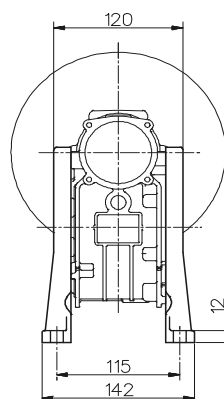

SW 075 T

Uscita / Output / Abtrieb / Sortie / Salida		
D H8	b	t
28	8	31,3
(35)	(10)	(38,3)

(..) Solo su richiesta
 (..) Only on request
 (..) Auf Wunsch
 (..) Seulement sur demande
 (..) Sólo bajo pedido

- Peso senza motore ~9 kg
 - Weight without motor ~9 kg
 - Gewicht ohne Motor ~9 kg
 - Poids sans moteur ~9 kg
 - Peso sin motor ~9 kg

SW 075 PA

SW 075 PB

SW 075 PV

Per le dimensioni relative alla zona attacco motore (Pm, Dm, bm, tm) fare riferimento alla tabella di pag. 306.
 For the dimensions concerning the motor connection area (Pm, Dm, bm, tm) please refer to the table shown at page 306.
 Zu den Abmessungen des Motoranschlußflansches (Pm, Dm, bm, tm) siehe Tabelle auf Seite 306.
 Pour les dimensions concernant la zone de montage du moteur (Pm, Dm, bm, tm) lire SVP le tableau à la page 306.
 Para las magnitudes correspondientes a la zona del motor (Pm, Dm, bm, tm) consulte la tabla de la página 306.