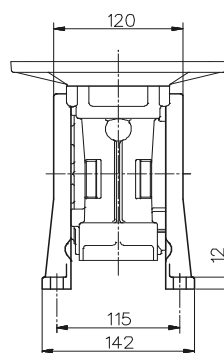

SW 075 T

Uscita / Output / Abtrieb / Sortie / Salida		
D H8	b	t
28	8	31,3
(35)	(10)	(38,3)

(..) Solo su richiesta
 (..) Only on request
 (..) Auf Wunsch
 (..) Seulement sur demande
 (..) Sólo bajo pedido

- Peso senza motore ~9 kg
 - Weight without motor ~9 kg
 - Gewicht ohne Motor ~9 kg
 - Poids sans moteur ~9 kg
 - Peso sin motor ~9 kg

SW 075 PA

SW 075 PB

SW 075 PV

Per le dimensioni relative alla zona attacco motore (Pm, Dm, bm, tm) fare riferimento alla tabella di pag. 306.
 For the dimensions concerning the motor connection area (Pm, Dm, bm, tm) please refer to the table shown at page 306.
 Zu den Abmessungen des Motoranschlußflansches (Pm, Dm, bm, tm) siehe Tabelle auf Seite 306.
 Pour les dimensions concernant la zone de montage du moteur (Pm, Dm, bm, tm) lire SVP le tableau à la page 306.
 Para las magnitudes correspondientes a la zona del motor (Pm, Dm, bm, tm) consulte la tabla de la página 306.