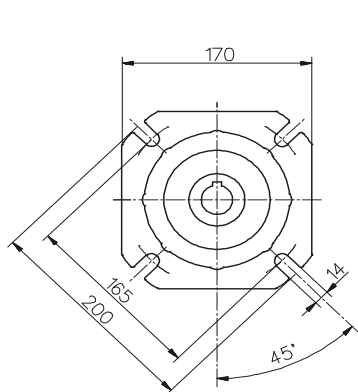

SW 075 T

Uscita / Output / Abtrieb / Sortie / Salida		
D H8	b	t
28	8	31,3
(35)	(10)	(38,3)

(..) Solo su richiesta
 (..) Only on request
 (..) Auf Wunsch
 (..) Seulement sur demande
 (..) Sólo bajo pedido

- Peso senza motore ~9 kg
 - Weight without motor ~9 kg
 - Gewicht ohne Motor ~9 kg
 - Poids sans moteur ~9 kg
 - Peso sin motor ~9 kg

SW 075 PA

SW 075 PB

SW 075 PV

Per le dimensioni relative alla zona attacco motore (Pm, Dm, bm, tm) fare riferimento alla tabella di pag. 306.
 For the dimensions concerning the motor connection area (Pm, Dm, bm, tm) please refer to the table shown at page 306.
 Zu den Abmessungen des Motoranschlußflansches (Pm, Dm, bm, tm) siehe Tabelle auf Seite 306.
 Pour les dimensions concernant la zone de montage du moteur (Pm, Dm, bm, tm) lire SVP le tableau à la page 306.
 Para las magnitudes correspondientes a la zona del motor (Pm, Dm, bm, tm) consulte la tabla de la página 306.