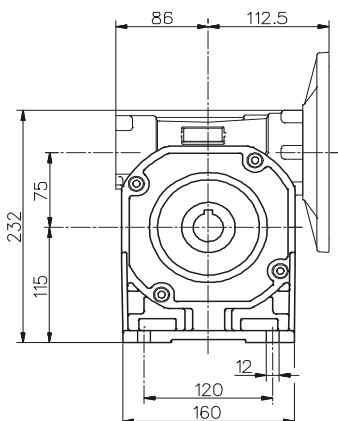

SW 075 T

Uscita / Output / Abtrieb / Sortie / Salida		
D H8	b	t
28	8	31,3
(35)	(10)	(38,3)

(..) Solo su richiesta
 (..) Only on request
 (..) Auf Wunsch
 (..) Seulement sur demande
 (..) Sólo bajo pedido

- Peso senza motore ~9 kg
 - Weight without motor ~9 kg
 - Gewicht ohne Motor ~9 kg
 - Poids sans moteur ~9 kg
 - Peso sin motor ~9 kg

SW 075 PA

SW 075 PB

SW 075 PV

Per le dimensioni relative alla zona attacco motore (Pm, Dm, bm, tm) fare riferimento alla tabella di pag. 306.
 For the dimensions concerning the motor connection area (Pm, Dm, bm, tm) please refer to the table shown at page 306.
 Zu den Abmessungen des Motoranschlußflansches (Pm, Dm, bm, tm) siehe Tabelle auf Seite 306.
 Pour les dimensions concernant la zone de montage du moteur (Pm, Dm, bm, tm) lire SVP le tableau à la page 306.
 Para las magnitudes correspondientes a la zona del motor (Pm, Dm, bm, tm) consulte la tabla de la página 306.