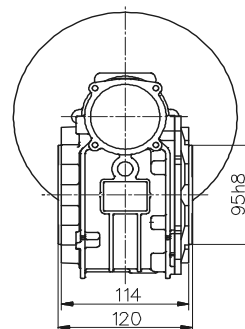

SW 075 T

Uscita / Output / Abtrieb / Sortie / Salida		
D H8	b	t
28	8	31,3
(35)	(10)	(38,3)

(..) Solo su richiesta
 (..) Only on request
 (..) Auf Wunsch
 (..) Seulement sur demande
 (..) Sólo bajo pedido

- Peso senza motore ~9 kg
 - Weight without motor ~9 kg
 - Gewicht ohne Motor ~9 kg
 - Poids sans moteur ~9 kg
 - Peso sin motor ~9 kg

SW 075 PA

SW 075 PB

SW 075 PV

Per le dimensioni relative alla zona attacco motore (Pm, Dm, bm, tm) fare riferimento alla tabella di pag. 306.
 For the dimensions concerning the motor connection area (Pm, Dm, bm, tm) please refer to the table shown at page 306.
 Zu den Abmessungen des Motoranschlußflansches (Pm, Dm, bm, tm) siehe Tabelle auf Seite 306.
 Pour les dimensions concernant la zone de montage du moteur (Pm, Dm, bm, tm) lire SVP le tableau à la page 306.
 Para las magnitudes correspondientes a la zona del motor (Pm, Dm, bm, tm) consulte la tabla de la página 306.