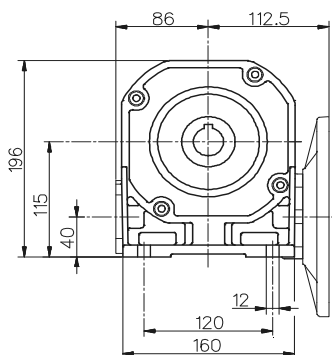

SW 075 T

Uscita / Output / Abtrieb / Sortie / Salida		
D H8	b	t
28	8	31,3
(35)	(10)	(38,3)

(..) Solo su richiesta
 (..) Only on request
 (..) Auf Wunsch
 (..) Seulement sur demande
 (..) Sólo bajo pedido

- Peso senza motore ~9 kg
 - Weight without motor ~9 kg
 - Gewicht ohne Motor ~9 kg
 - Poids sans moteur ~9 kg
 - Peso sin motor ~9 kg

SW 075 PA

SW 075 PB

SW 075 PV

Per le dimensioni relative alla zona attacco motore (Pm, Dm, bm, tm) fare riferimento alla tabella di pag. 306.
 For the dimensions concerning the motor connection area (Pm, Dm, bm, tm) please refer to the table shown at page 306.
 Zu den Abmessungen des Motoranschlußflansches (Pm, Dm, bm, tm) siehe Tabelle auf Seite 306.
 Pour les dimensions concernant la zone de montage du moteur (Pm, Dm, bm, tm) lire SVP le tableau à la page 306.
 Para las magnitudes correspondientes a la zona del motor (Pm, Dm, bm, tm) consulte la tabla de la página 306.