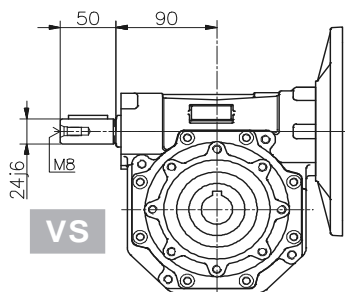

SW 075 T

Uscita / Output / Abtrieb / Sortie / Salida		
D H8	b	t
28	8	31,3
(35)	(10)	(38,3)

(..) Solo su richiesta
 (..) Only on request
 (..) Auf Wunsch
 (..) Seulement sur demande
 (..) Sólo bajo pedido

- Peso senza motore ~9 kg
 - Weight without motor ~9 kg
 - Gewicht ohne Motor ~9 kg
 - Poids sans moteur ~9 kg
 - Peso sin motor ~9 kg

SW 075 PA

SW 075 PB

SW 075 PV

Per le dimensioni relative alla zona attacco motore (Pm, Dm, bm, tm) fare riferimento alla tabella di pag. 306.
 For the dimensions concerning the motor connection area (Pm, Dm, bm, tm) please refer to the table shown at page 306.
 Zu den Abmessungen des Motoranschlußflansches (Pm, Dm, bm, tm) siehe Tabelle auf Seite 306.
 Pour les dimensions concernant la zone de montage du moteur (Pm, Dm, bm, tm) lire SVP le tableau à la page 306.
 Para las magnitudes correspondientes a la zona del motor (Pm, Dm, bm, tm) consulte la tabla de la página 306.