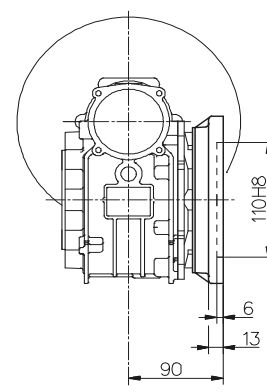

SW 075 T

Uscita / Output / Abtrieb / Sortie / Salida		
D H8	b	t
28	8	31,3
(35)	(10)	(38,3)

(..) Solo su richiesta
 (..) Only on request
 (..) Auf Wunsch
 (..) Seulement sur demande
 (..) Sólo bajo pedido

- Peso senza motore ~9 kg
 - Weight without motor ~9 kg
 - Gewicht ohne Motor ~9 kg
 - Poids sans moteur ~9 kg
 - Peso sin motor ~9 kg

SW 075 PA

SW 075 PB

SW 075 PV

Per le dimensioni relative alla zona attacco motore (Pm, Dm, bm, tm) fare riferimento alla tabella di pag. 306.
 For the dimensions concerning the motor connection area (Pm, Dm, bm, tm) please refer to the table shown at page 306.
 Zu den Abmessungen des Motoranschlußflansches (Pm, Dm, bm, tm) siehe Tabelle auf Seite 306.
 Pour les dimensions concernant la zone de montage du moteur (Pm, Dm, bm, tm) lire SVP le tableau à la page 306.
 Para las magnitudes correspondientes a la zona del motor (Pm, Dm, bm, tm) consulte la tabla de la página 306.