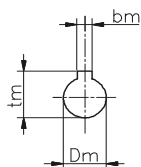

SW 075 T

Uscita / Output / Abtrieb / Sortie / Salida		
D H8	b	t
28	8	31,3
(35)	(10)	(38,3)

(..) Solo su richiesta
 (..) Only on request
 (..) Auf Wunsch
 (..) Seulement sur demande
 (..) Sólo bajo pedido

- Peso senza motore ~9 kg
 - Weight without motor ~9 kg
 - Gewicht ohne Motor ~9 kg
 - Poids sans moteur ~9 kg
 - Peso sin motor ~9 kg

SW 075 PA

SW 075 PB

SW 075 PV

Per le dimensioni relative alla zona attacco motore (Pm, Dm, bm, tm) fare riferimento alla tabella di pag. 306.
 For the dimensions concerning the motor connection area (Pm, Dm, bm, tm) please refer to the table shown at page 306.
 Zu den Abmessungen des Motoranschlußflansches (Pm, Dm, bm, tm) siehe Tabelle auf Seite 306.
 Pour les dimensions concernant la zone de montage du moteur (Pm, Dm, bm, tm) lire SVP le tableau à la page 306.
 Para las magnitudes correspondientes a la zona del motor (Pm, Dm, bm, tm) consulte la tabla de la página 306.