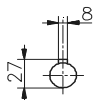

SW 075 T

Uscita / Output / Abtrieb / Sortie / Salida		
D H8	b	t
28	8	31,3
(35)	(10)	(38,3)

(..) Solo su richiesta
 (..) Only on request
 (..) Auf Wunsch
 (..) Seulement sur demande
 (..) Sólo bajo pedido

- Peso senza motore ~9 kg
 - Weight without motor ~9 kg
 - Gewicht ohne Motor ~9 kg
 - Poids sans moteur ~9 kg
 - Peso sin motor ~9 kg

SW 075 PA

SW 075 PB

SW 075 PV

Per le dimensioni relative alla zona attacco motore (Pm, Dm, bm, tm) fare riferimento alla tabella di pag. 306.
 For the dimensions concerning the motor connection area (Pm, Dm, bm, tm) please refer to the table shown at page 306.
 Zu den Abmessungen des Motoranschlußflansches (Pm, Dm, bm, tm) siehe Tabelle auf Seite 306.
 Pour les dimensions concernant la zone de montage du moteur (Pm, Dm, bm, tm) lire SVP le tableau à la page 306.
 Para las magnitudes correspondientes a la zona del motor (Pm, Dm, bm, tm) consulte la tabla de la página 306.