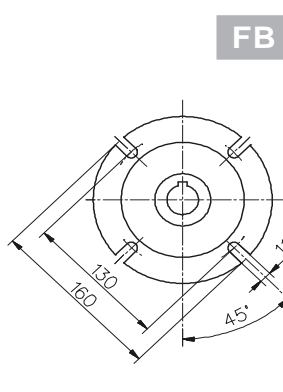

SW 075 T

Uscita / Output / Abtrieb / Sortie / Salida		
D H8	b	t
28	8	31,3
(35)	(10)	(38,3)

(..) Solo su richiesta
 (..) Only on request
 (..) Auf Wunsch
 (..) Seulement sur demande
 (..) Sólo bajo pedido

- Peso senza motore ~9 kg
 - Weight without motor ~9 kg
 - Gewicht ohne Motor ~9 kg
 - Poids sans moteur ~9 kg
 - Peso sin motor ~9 kg

SW 075 PA

SW 075 PB

SW 075 PV

Per le dimensioni relative alla zona attacco motore (Pm, Dm, bm, tm) fare riferimento alla tabella di pag. 306.
 For the dimensions concerning the motor connection area (Pm, Dm, bm, tm) please refer to the table shown at page 306.
 Zu den Abmessungen des Motoranschlußflansches (Pm, Dm, bm, tm) siehe Tabelle auf Seite 306.
 Pour les dimensions concernant la zone de montage du moteur (Pm, Dm, bm, tm) lire SVP le tableau à la page 306.
 Para las magnitudes correspondientes a la zona del motor (Pm, Dm, bm, tm) consulte la tabla de la página 306.