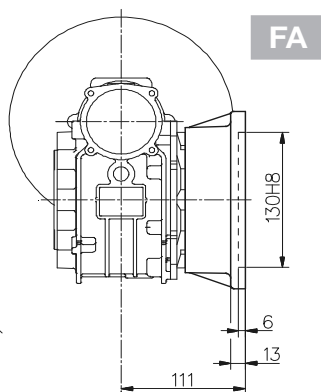

SW 075 T

Uscita / Output / Abtrieb / Sortie / Salida		
D H8	b	t
28	8	31,3
(35)	(10)	(38,3)

(..) Solo su richiesta
 (..) Only on request
 (..) Auf Wunsch
 (..) Seulement sur demande
 (..) Sólo bajo pedido

- Peso senza motore ~9 kg
 - Weight without motor ~9 kg
 - Gewicht ohne Motor ~9 kg
 - Poids sans moteur ~9 kg
 - Peso sin motor ~9 kg

SW 075 PA

SW 075 PB

SW 075 PV

Per le dimensioni relative alla zona attacco motore (Pm, Dm, bm, tm) fare riferimento alla tabella di pag. 306.
 For the dimensions concerning the motor connection area (Pm, Dm, bm, tm) please refer to the table shown at page 306.
 Zu den Abmessungen des Motoranschlußflansches (Pm, Dm, bm, tm) siehe Tabelle auf Seite 306.
 Pour les dimensions concernant la zone de montage du moteur (Pm, Dm, bm, tm) lire SVP le tableau à la page 306.
 Para las magnitudes correspondientes a la zona del motor (Pm, Dm, bm, tm) consulte la tabla de la página 306.