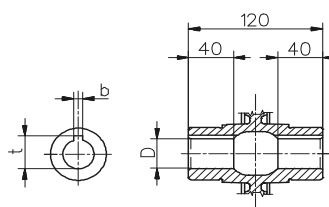

SW 075 T

Uscita / Output / Abtrieb / Sortie / Salida		
D H8	b	t
28	8	31,3
(35)	(10)	(38,3)

(..) Solo su richiesta
 (..) Only on request
 (..) Auf Wunsch
 (..) Seulement sur demande
 (..) Sólo bajo pedido

- Peso senza motore ~9 kg
 - Weight without motor ~9 kg
 - Gewicht ohne Motor ~9 kg
 - Poids sans moteur ~9 kg
 - Peso sin motor ~9 kg

SW 075 PA

SW 075 PB

SW 075 PV

Per le dimensioni relative alla zona attacco motore (Pm, Dm, bm, tm) fare riferimento alla tabella di pag. 306.
 For the dimensions concerning the motor connection area (Pm, Dm, bm, tm) please refer to the table shown at page 306.
 Zu den Abmessungen des Motoranschlußflansches (Pm, Dm, bm, tm) siehe Tabelle auf Seite 306.
 Pour les dimensions concernant la zone de montage du moteur (Pm, Dm, bm, tm) lire SVP le tableau à la page 306.
 Para las magnitudes correspondientes a la zona del motor (Pm, Dm, bm, tm) consulte la tabla de la página 306.