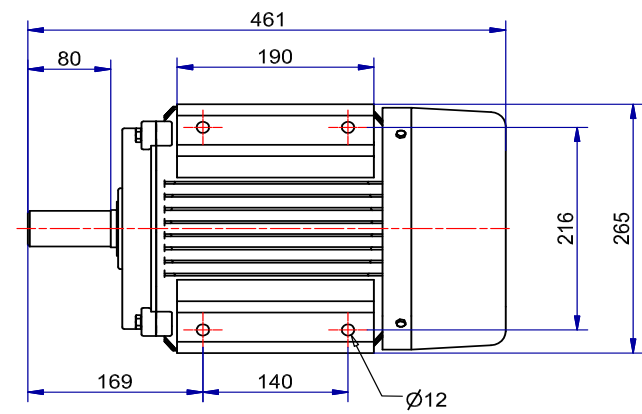

6 5 4 3 2 1

D
C
B
A

Shaft detail

01-IP55-Cast Iron-IE2-132S B3-2_8

6 5 4 3 2 1