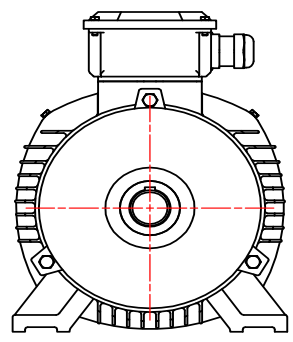

6 5 4 3 2 1

D
C
B
A

Shaft detail

01-IP55-Cast Iron-IE2-132S B3-2_8

6 5 4 3 2 1