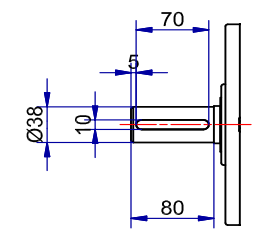

6 5 4 3 2 1

D
C
B
A

Shaft detail

01-IP55-Cast Iron-IE2-132S B3-2_8

6 5 4 3 2 1