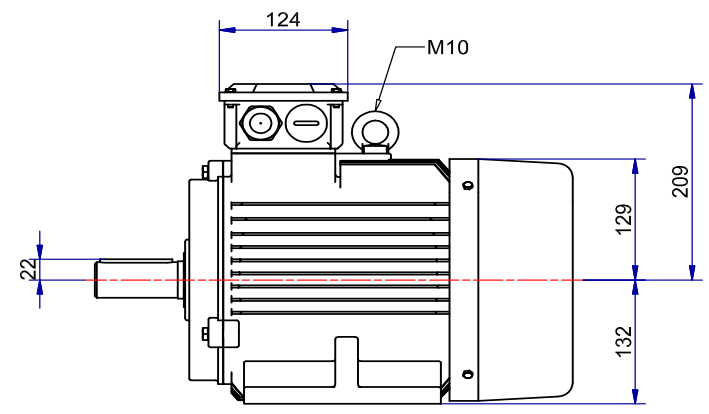

6 5 4 3 2 1

D
C
B
A

Shaft detail

01-IP55-Cast Iron-IE2-132S B3-2_8

6 5 4 3 2 1