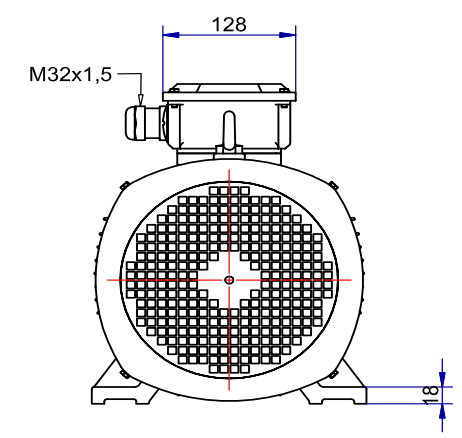

6 5 4 3 2 1

D
C
B
A

Shaft detail

01-IP55-Cast Iron-IE2-132S B3-2_8

6 5 4 3 2 1