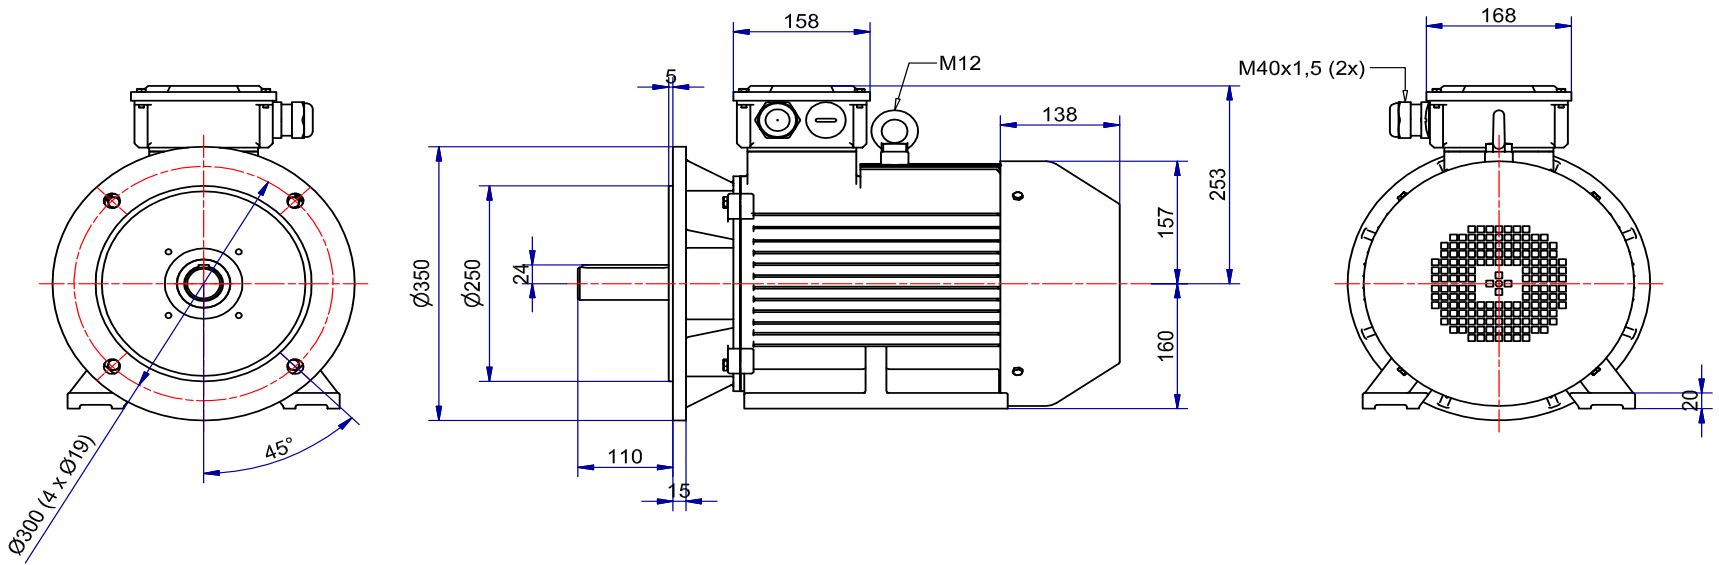

6 5 4 3 2 1

D

C

B

A

D

C

B

A

Shaft detail

01-IP55-Cast Iron-IE3-160L B35 -2_4

6 5 4 3 2 1