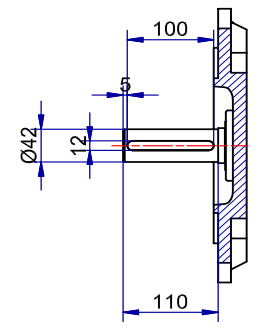

6 5 4 3 2 1

D

C

B

A

D

C

B

A

Shaft detail

01-IP55-Cast Iron-IE3-160L B35 -2_4

6 5 4 3 2 1