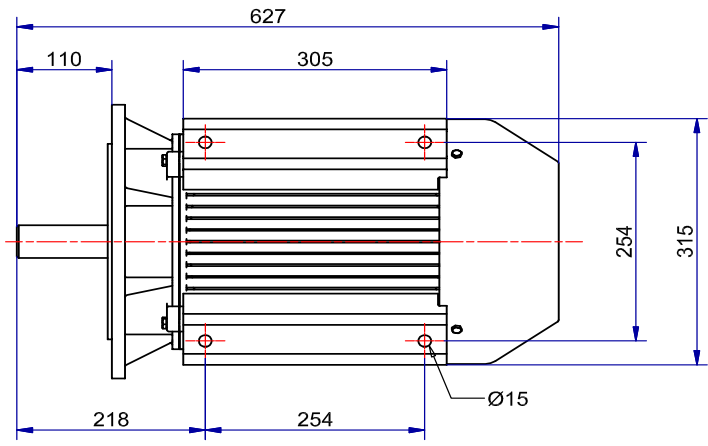

6 5 4 3 2 1

D

C

B

A

D

C

B

A

Shaft detail

01-IP55-Cast Iron-IE3-160L B35 -2_4

6 5 4 3 2 1