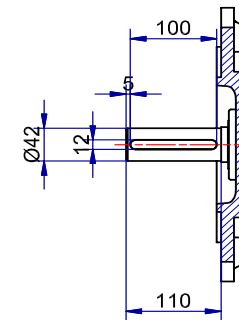

Shaft detail

01-IP55-Cast Iron-IE3-160L B35-6