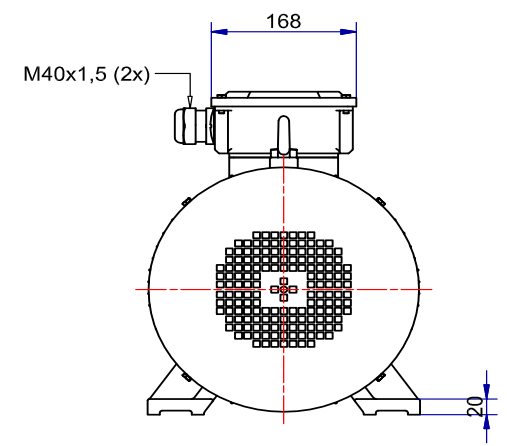

6 5 4 3 2 1

D
C
B
A

Shaft detail

01-IP55-Cast Iron-IE3-160M B3 -2_4

6 5 4 3 2 1