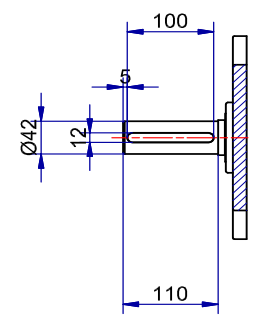

6 5 4 3 2 1

D
C
B
A

Shaft detail

01-IP55-Cast Iron-IE3-160M B3 -2_4

6 5 4 3 2 1