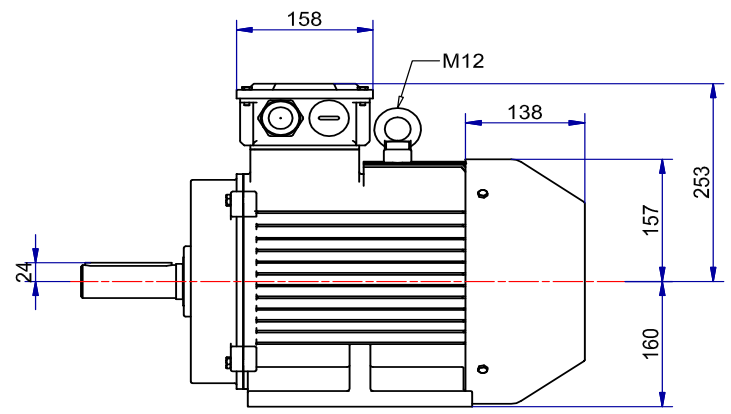

6 5 4 3 2 1

D
C
B
A

Shaft detail

01-IP55-Cast Iron-IE3-160M B3 -2_4

6 5 4 3 2 1