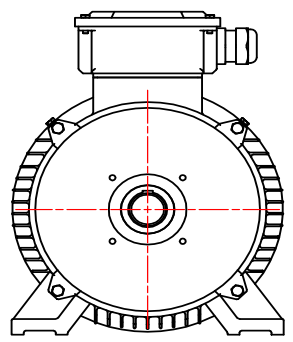

6 5 4 3 2 1

D
C
B
A

Shaft detail

01-IP55-Cast Iron-IE3-160M B3 -2_4

6 5 4 3 2 1