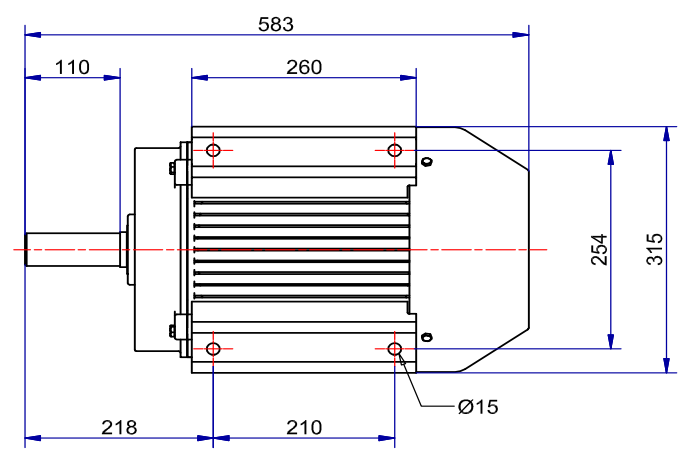

6 5 4 3 2 1

D
C
B
A

Shaft detail

01-IP55-Cast Iron-IE3-160M B3 -2_4

6 5 4 3 2 1