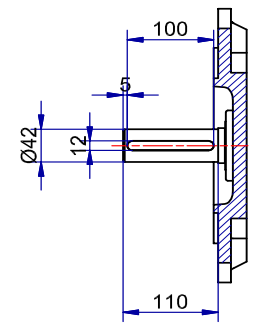

6 5 4 3 2 1

D

C

B

A

D

C

B

A

Shaft detail

01-IP55-Cast Iron-IE3-160M B35 -2_4

6 5 4 3 2 1