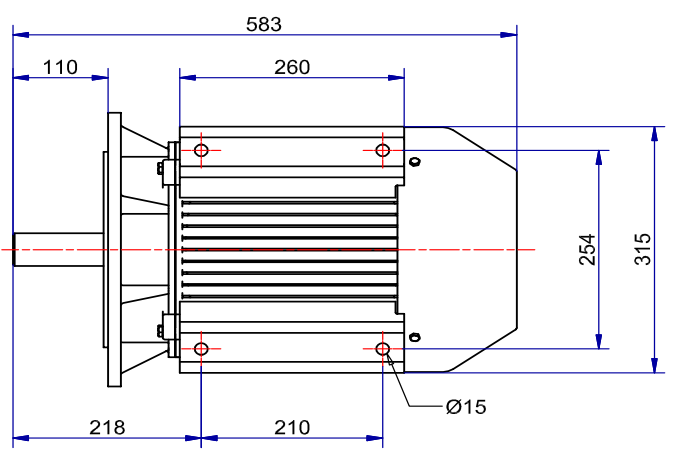

6 5 4 3 2 1

D

C

B

A

D

C

B

A

Shaft detail

01-IP55-Cast Iron-IE3-160M B35 -2_4

6 5 4 3 2 1