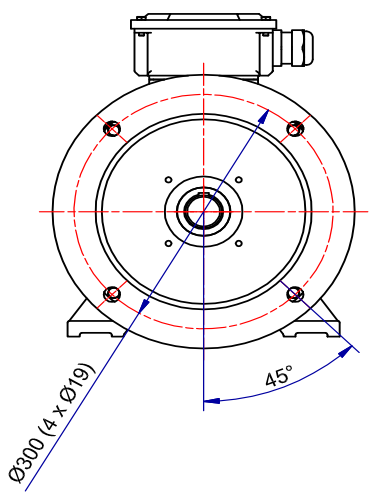

6 5 4 3 2 1

D

C

B

A

D

C

B

A

Shaft detail

01-IP55-Cast Iron-IE3-160M B35 -2_4

6 5 4 3 2 1