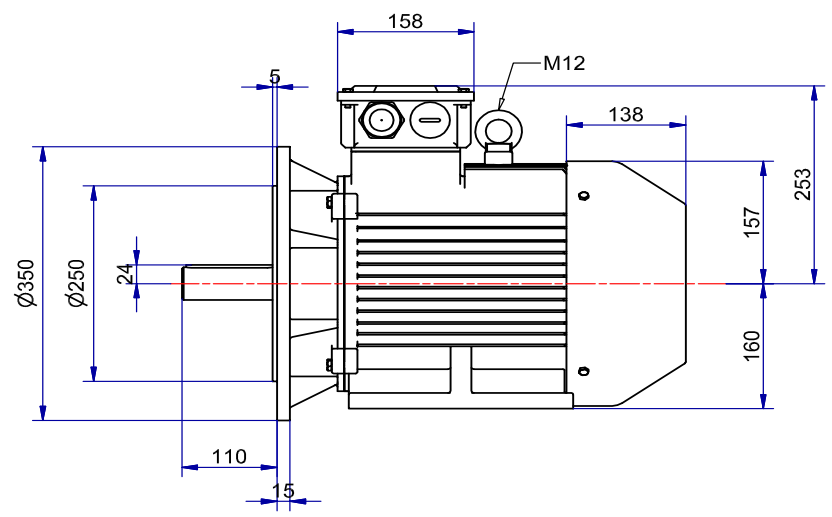

6 5 4 3 2 1

D

C

B

A

D

C

B

A

Shaft detail

01-IP55-Cast Iron-IE3-160M B35 -2_4

6 5 4 3 2 1