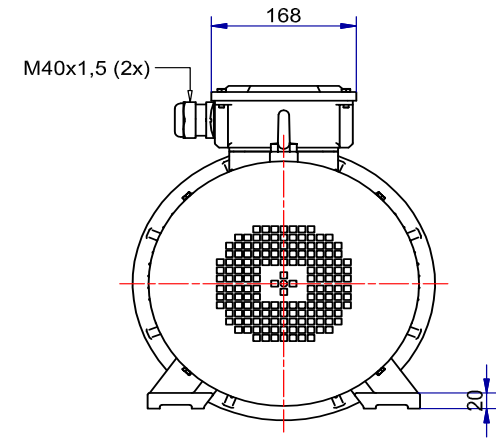

6 5 4 3 2 1

D

C

B

A

D

C

B

A

Shaft detail

01-IP55-Cast Iron-IE3-160M B35 -2_4

6 5 4 3 2 1