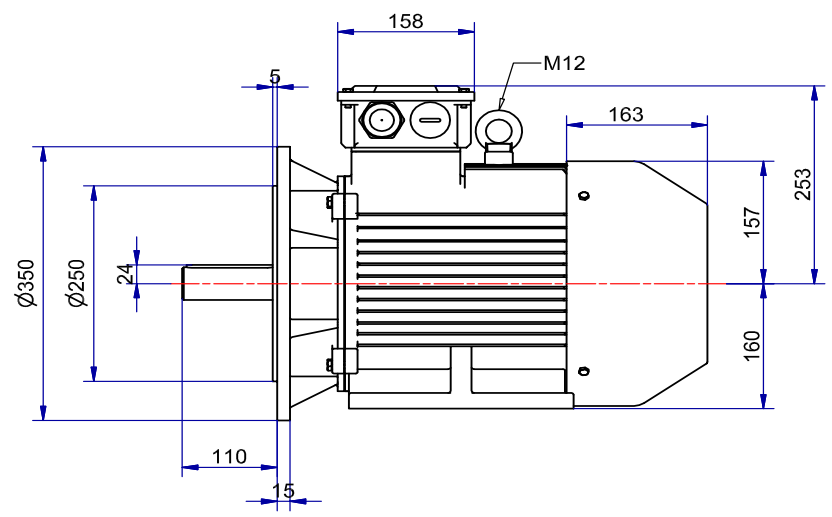

6 5 4 3 2 1

D

C

B

A

D

C

B

A

Shaft detail

01-IP55-Cast Iron-IE3-160M B35-6

6 5 4 3 2 1