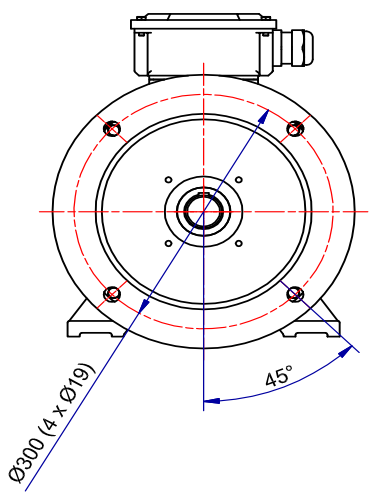

6 5 4 3 2 1

D

C

B

A

D

C

B

A

Shaft detail

01-IP55-Cast Iron-IE3-160M B35-6

6 5 4 3 2 1