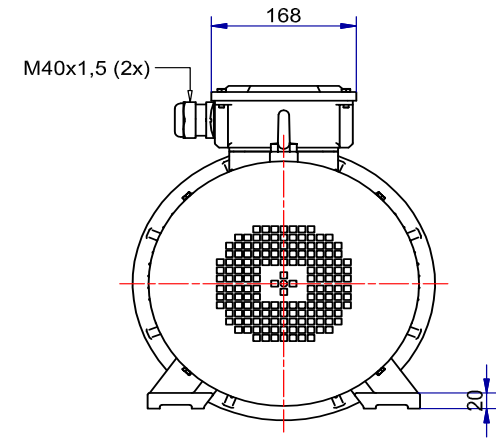

6 5 4 3 2 1

D

C

B

A

D

C

B

A

Shaft detail

01-IP55-Cast Iron-IE3-160M B35-6

6 5 4 3 2 1