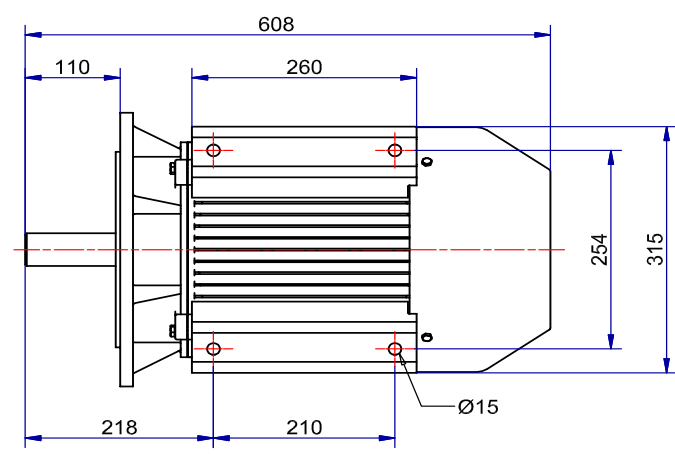

6 5 4 3 2 1

D

C

B

A

D

C

B

A

Shaft detail

01-IP55-Cast Iron-IE3-160M B35-6

6 5 4 3 2 1