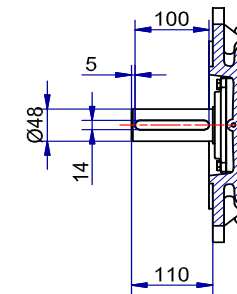

Shaft detail

01-IP55-Cast Iron-IE3-180L B5-6