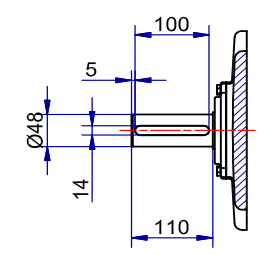

6 5 4 3 2 1

D

D

C

C

Shaft detail

B

B

A

A

01-IP55-Cast Iron-IE3-180M B3-2\_4

6 5 4 3 2 1