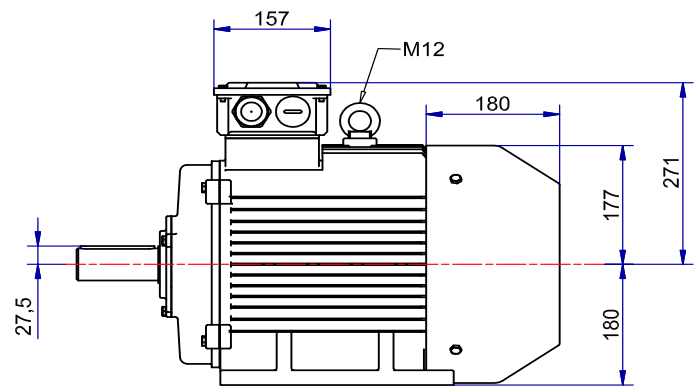

6 5 4 3 2 1

D

D

C

C

Shaft detail

B

B

A

A

01-IP55-Cast Iron-IE3-180M B3-2\_4

6 5 4 3 2 1