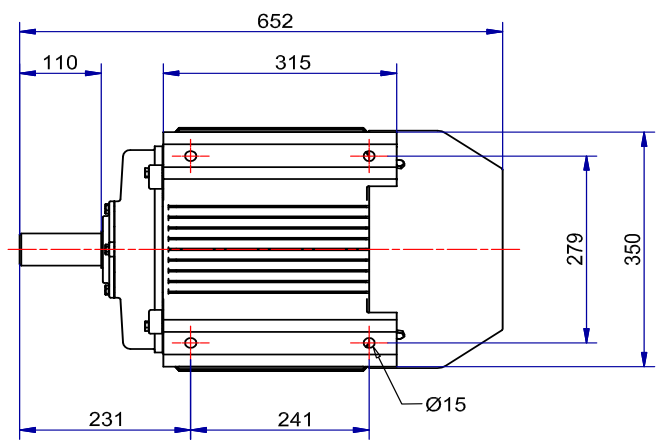

6 5 4 3 2 1

D

D

C

C

Shaft detail

B

B

A

A

01-IP55-Cast Iron-IE3-180M B3-2\_4

6 5 4 3 2 1