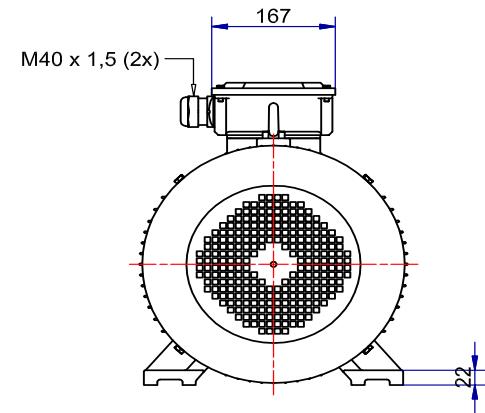

6 5 4 3 2 1

D

D

C

C

Shaft detail

B

B

A

A

01-IP55-Cast Iron-IE3-180M B3-2\_4

6 5 4 3 2 1