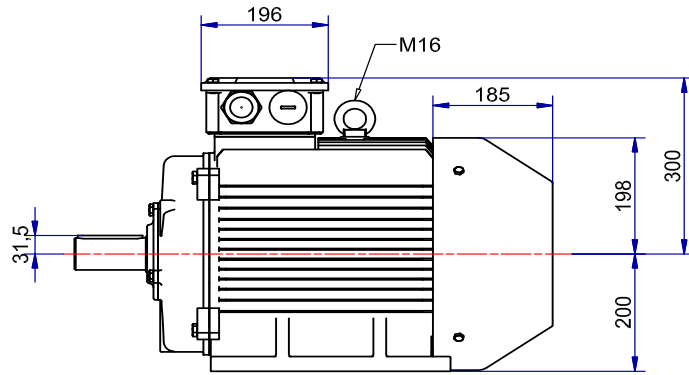

6 5 4 3 2 1

D

D

C

C

Shaft detail

B

B

A

A

01-IP55-Cast Iron-IE3-200L B3-2\_4

6 5 4 3 2 1