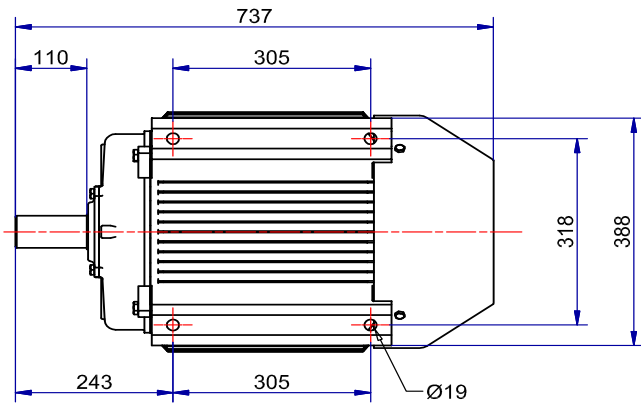

6 5 4 3 2 1

D

D

C

C

Shaft detail

B

B

A

A

01-IP55-Cast Iron-IE3-200L B3-2\_4

6 5 4 3 2 1