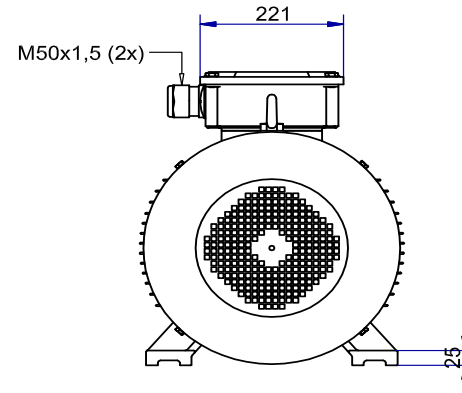

6 5 4 3 2 1

D

D

C

C

Shaft detail

B

B

A

A

01-IP55-Cast Iron-IE3-200L B3-2\_4

6 5 4 3 2 1