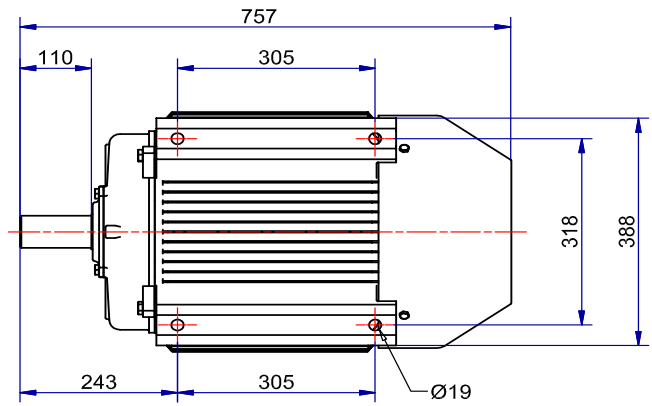

6 5 4 3 2 1

D

D

C

C

Shaft detail

B

B

A

A

01-IP55-Cast Iron-IE3-200L B3-6

6 5 4 3 2 1