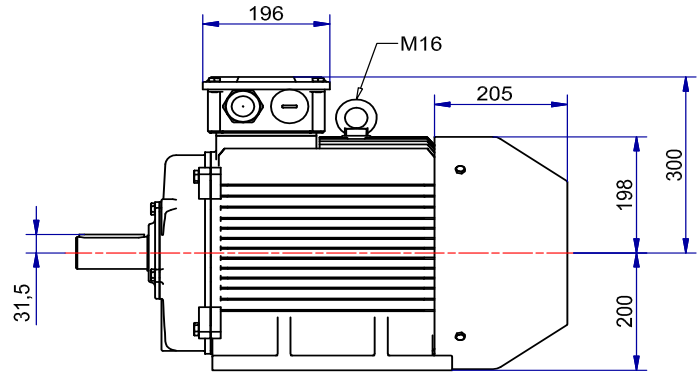

6 5 4 3 2 1

D

D

C

C

Shaft detail

B

B

A

A

01-IP55-Cast Iron-IE3-200L B3-6

6 5 4 3 2 1