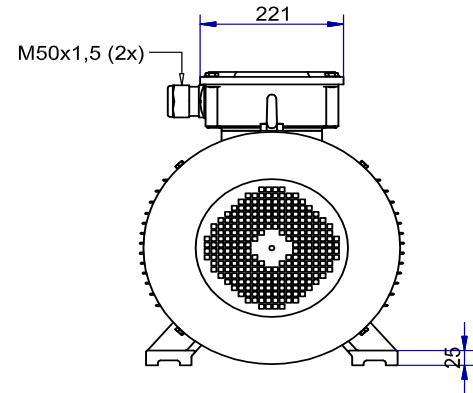

6 5 4 3 2 1

D

D

C

C

Shaft detail

B

B

A

A

01-IP55-Cast Iron-IE3-200L B3-6

6 5 4 3 2 1