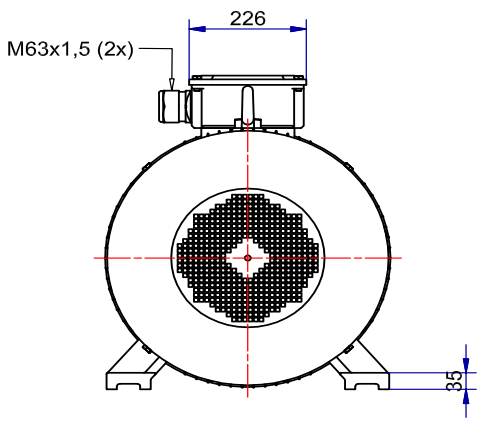

6 5 4 3 2 1

D

C

B

A

D

C

B

A

Shaft detail

01-IP55-Cast Iron-IE3-280M B35-4_6

6 5 4 3 2 1