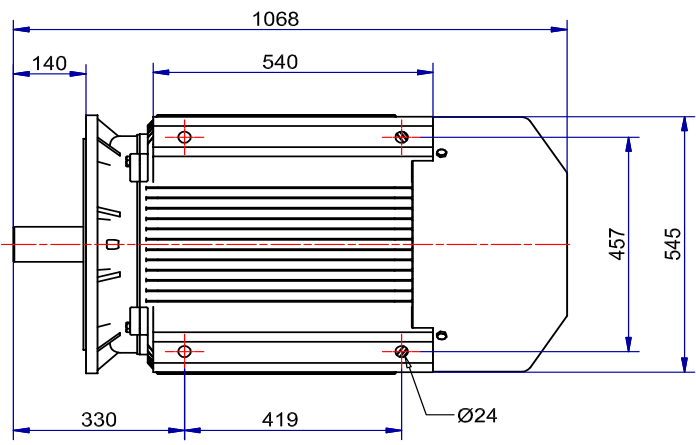

6 5 4 3 2 1

D

C

B

A

D

C

B

A

Shaft detail

01-IP55-Cast Iron-IE3-280M B35-4_6

6 5 4 3 2 1