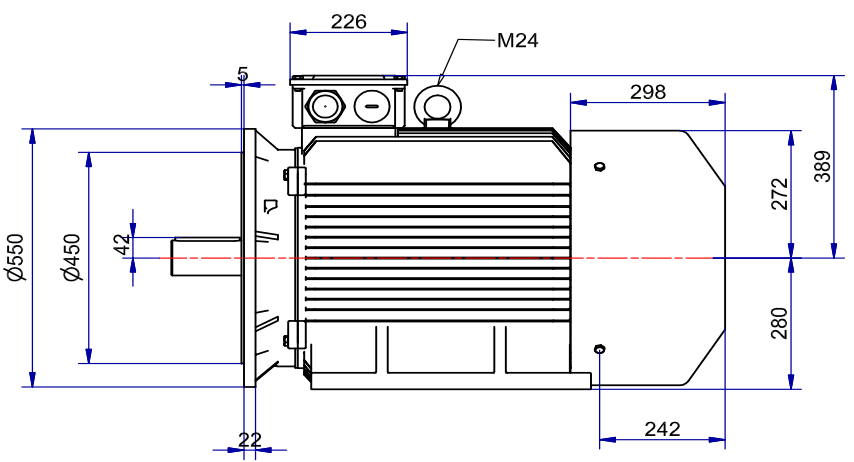

6 5 4 3 2 1

D

C

B

A

D

C

B

A

Shaft detail

01-IP55-Cast Iron-IE3-280M B35-4_6

6 5 4 3 2 1