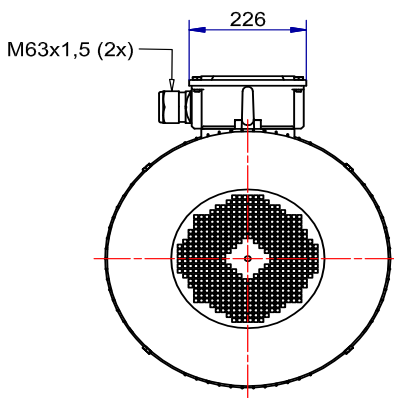

6 5 4 3 2 1

D

C

B

A

D

C

B

A

Shaft detail

01-IP55-Cast Iron-IE3-280M B5-4_6

6 5 4 3 2 1