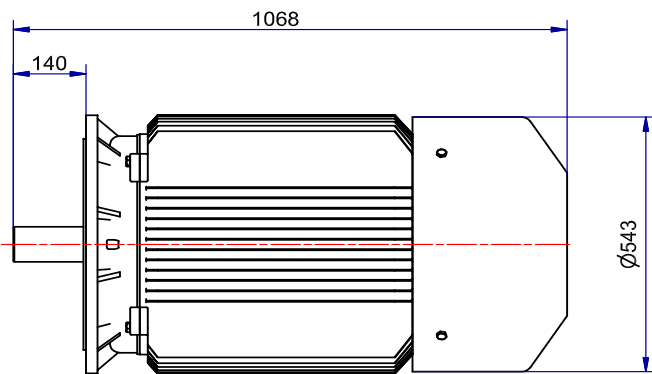

6 5 4 3 2 1

D

C

B

A

D

C

B

A

Shaft detail

01-IP55-Cast Iron-IE3-280M B5-4_6

6 5 4 3 2 1