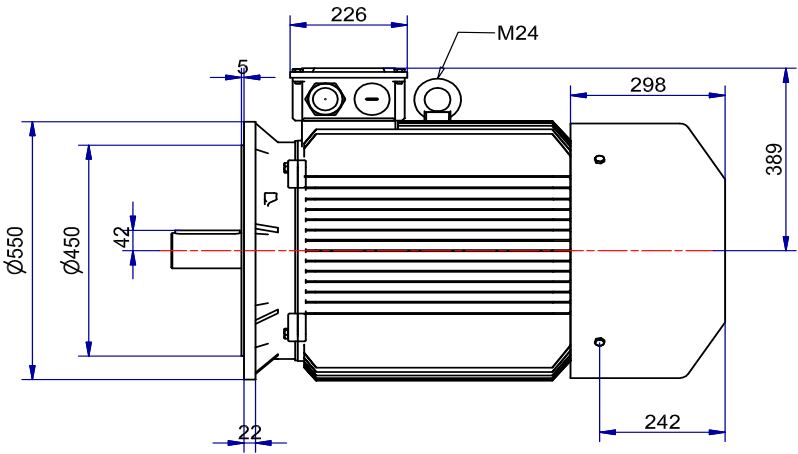

6 5 4 3 2 1

D

C

B

A

D

C

B

A

Shaft detail

01-IP55-Cast Iron-IE3-280M B5-4_6

6 5 4 3 2 1