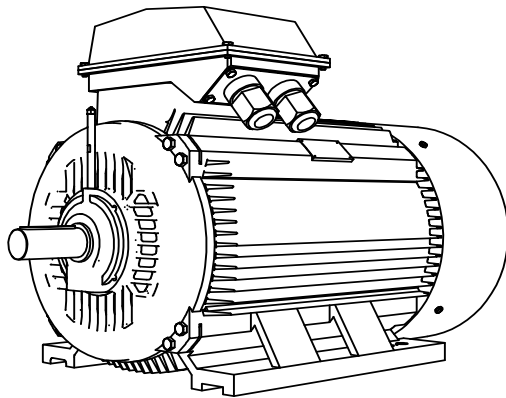

Shaft detail

01-IP55-Cast Iron-IE3-315L B3-2