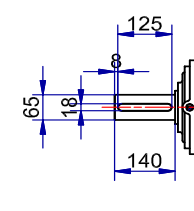

Shaft detail

01-IP55-Cast Iron-IE3-315L B3-2