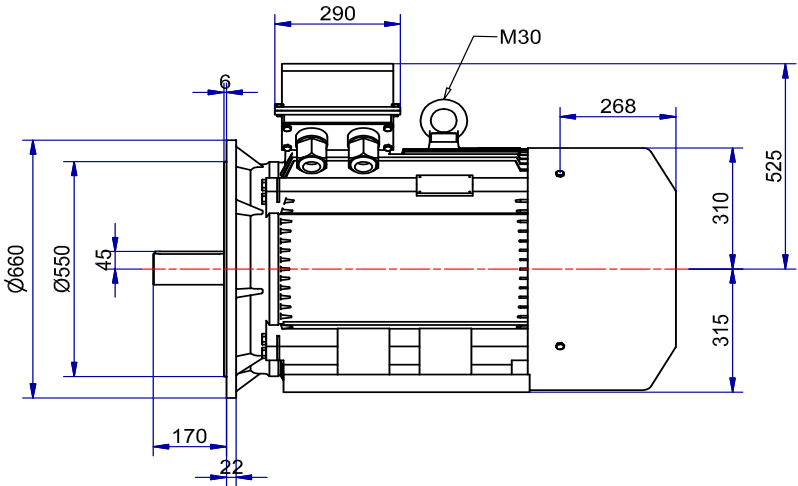

6 5 4 3 2 1

D

C

B

A

D

C

B

A

Shaft detail

01-IP55-Cast Iron-IE3-315S B35-4\_6

6 5 4 3 2 1