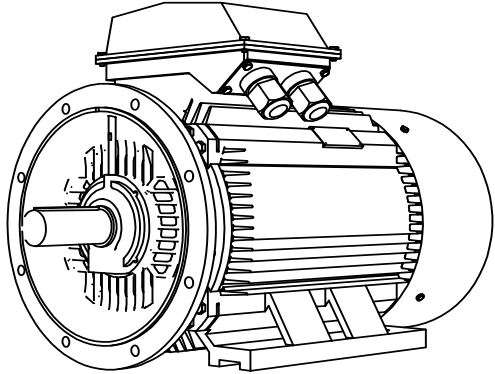

A

Shaft detail

01-IP55-Cast Iron-IE3-315S B35-4\_6

6 5 4 3 2 1