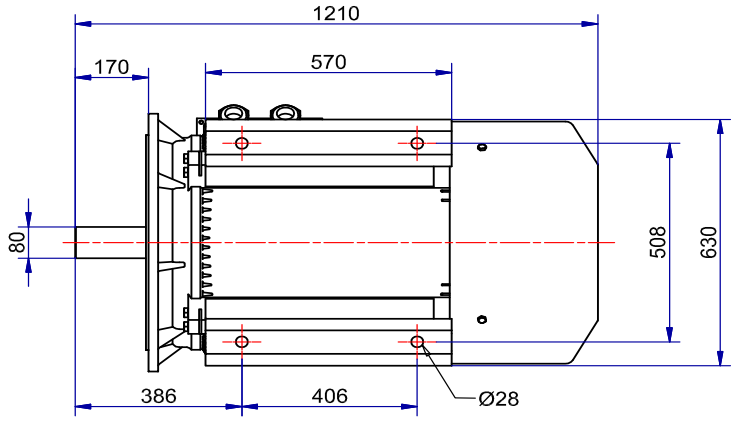

6 5 4 3 2 1

D

C

B

A

D

C

B

A

Shaft detail

01-IP55-Cast Iron-IE3-315S B35-4\_6

6 5 4 3 2 1