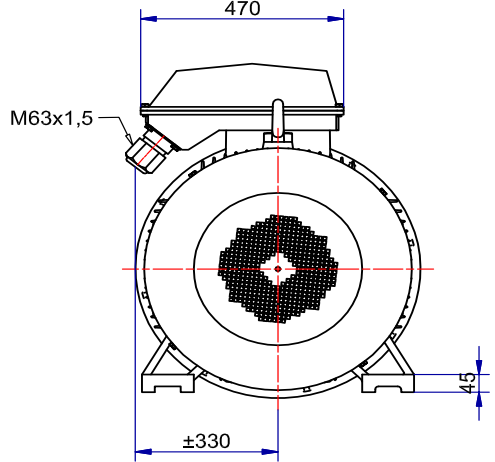

6 5 4 3 2 1

D

C

B

A

D

C

B

A

Shaft detail

01-IP55-Cast Iron-IE3-315S B35-4\_6

6 5 4 3 2 1