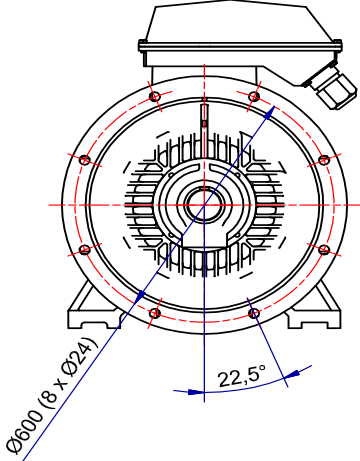

A

Shaft detail

01-IP55-Cast Iron-IE3-315S B35-4\_6

6 5 4 3 2 1