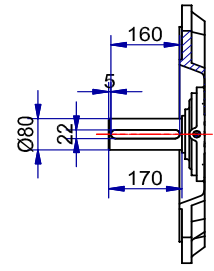

6 5 4 3 2 1

D

C

B

A

D

C

B

A

Shaft detail

01-IP55-Cast Iron-IE3-315S B35-4\_6

6 5 4 3 2 1