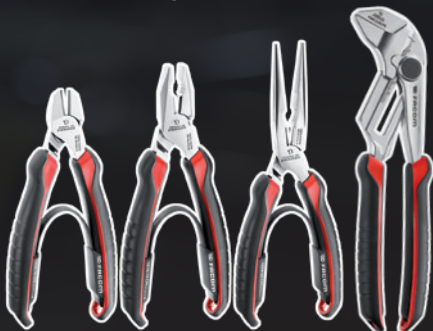

**163 €**

IVA no incluido

**JUEGO DE VASOS  $\varnothing$  1/2"**  
**DE REGALO: RELOJ RACING**

Personalizado  
**FACOM**  
 Pulsera en cuero negro

- 1 trinquete  $\varnothing$  1/2" cabeza redonda estancia S.161B con 19 vasos  $\varnothing$  1/2" - 6 caras S.H8 - 9 - 10 - 11 - 12 - 13 - 14 - 15 - 16 - 17 - 18 - 19 - 21 - 22 - 23 - 27 - 30 - 32 mm, 2 alargadores  $\varnothing$  1/2" - 130 mm y 250 mm, 1 cardán  $\varnothing$  1/2", 7 vasos largos  $\varnothing$  1/2" - 12 caras S.13LA - 14LA - 15LA - 16LA - 17LA - 18LA - 19LA

**S.161-24H**

**259 €**

IVA no incluido

**JUEGO DE 4 ALICATES**  
**DE REGALO: BOTELLA**

Personalizado  
**FACOM**  
 Botella de acero inoxidable

**Juego de 4 alicates serie CPE**

- 1 alicate de corte diagonal 160 mm
- 1 alicate universal 180 mm
- 1 alicate puntas largas semirredondas 200 mm
- 1 alicate-llave inglesa 250 mm