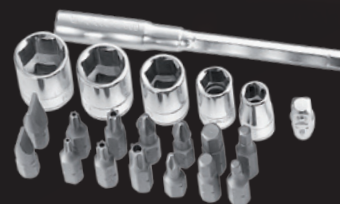

**S.161-24H**

**259 €**

IVA no incluido

**JUEGO DE 4 ALICATES**  
**DE REGALO: BOTELLA**

Personalizado  
**FACOM**  
 Botella de acero inoxidable

**Juego de 4 alicates serie CPE**

- 1 alicate de corte diagonal 160 mm
- 1 alicate universal 180 mm
- 1 alicate puntas largas semirredondas 200 mm
- 1 alicate-llave inglesa 250 mm

**440.JP12A-24H**

**90,80 €**

IVA no incluido

**BOLSA DE FIN DE SEMANA CON HERRAMIENTAS**  
 DE REGALO: NAVAJA OPINEL

Personalizado  
FACOM

**Bolsa Racing de cuero suministrada con:**

- 10 llaves mixtas 440 : 8 - 10 - 11 - 12 - 13 - 14 - 16 - 17 - 18 - 19 mm
- 1 juego 1/4" R2NANO
- 1 alicate multitoma bi-materia 250 mm, empuñaduras ergonómicas
- 1 alicates de corte diagonal bi-materia 160 mm, empuñaduras ergonómicas
- 1 flexómetro con cinta doble marcaje, 3 metros
- 1 linterna LED compacta
- 1 Opinel n°8
- 1 bandeja de espuma a medida

CML.24H

289 €

IVA no incluido

**NECESER RACING CON HERRAMIENTAS**  
 DE REGALO: OPINEL Y SACACORCHOS  
 SUMILLER

**Neceser Racing de cuero suministrado con:**

- 1 trinquete  $\varnothing$  1/4" R.180
- 5 vasos R.6 - 8 - 10 - 12 - 13 mm
- 15 puntas variadas
- 1 vaso porta puntas
- 1 alagador 100 mm
- 1 flexómetro caja Inox, 2 metros
- 1 linterna boli Led
- 1 Opinel n°8
- 1 sacacorchos sumiller
- 1 bandeja de espuma a medida