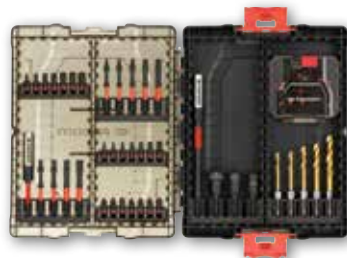

Suministrado en una caja MBOXM

~~313,00 €~~

NSXL.J9APB 148,00 €

JUEGOS DE PUNTA DE IMPACTO

Juego 30 piezas

- Puntas L. 25 mm:
 - 3, 4, 5, 6, 8, 10
 - ⊕ PH1, PH2
 - ⊕ PZ1, PZ2 (x3) PZ3
 - ⊕ T10, T15, T20 (x2), T25, T30, T40 Plat 5.5
- Puntas Flextorq L. 63 mm:
 - 4, 5, 6, 8, 10
- Porta-puntas magnético
Con zona de torsión: 92 mm
- 3 vasos magnéticos: 8, 10, 13 mm

~~64,32 €~~

EN.1J30PB 35,40 €

Juego 50 piezas

- Puntas L. 25 mm:
 - 3, 4, 5, 6, 7 (x2), 8
 - ⊕ PH1, PH2, PH3
 - ⊕ PZ1, PZ2 (x2), PZ3, T10 (x2)
 - ⊕ T15, T20 (x11), T25, T30, T40
- Puntas Flextorq L. 63 mm:
 - 4, 5, 6, 7
 - ⊕ T15, T20, T25, T30, T40
- Porta-puntas magnético
Con zona de torsión: 92 - 152 mm
- 3 vasos magnéticos: 8, 10, 13 mm
- Brocas para metal Impact Titanio: 4 - 4,2 - 5 - 6 - 7 mm